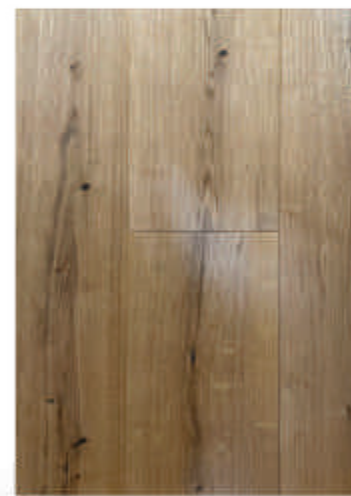

# OAK 120

LAMES CONTRECOLLÉES 1,20 ml

Largeur 15 cm - ÉP. 10 mm  
2,5 mm CHÊNE

**NATURE**  
OAK55

**SMOKE**  
OAK59

**OAK 120 - 10(2,5)x150x1200 (600)**