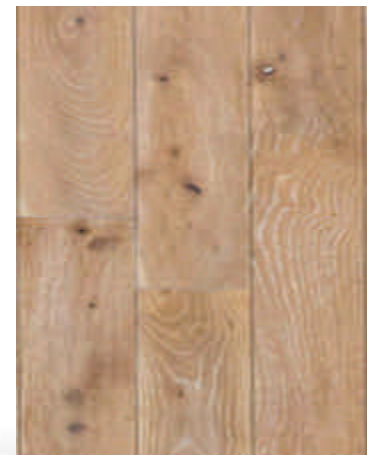

# NOVA OAK 220

LAMES HYBRIDES 1,20 ml

Largeur 17 cm - ÉP. 5 mm

1 mm CHÊNE

**POWDER**  
OAK65

**RUSTIC**  
OAK65

**NOVA OAK 120 - 5(1)x170x1200**